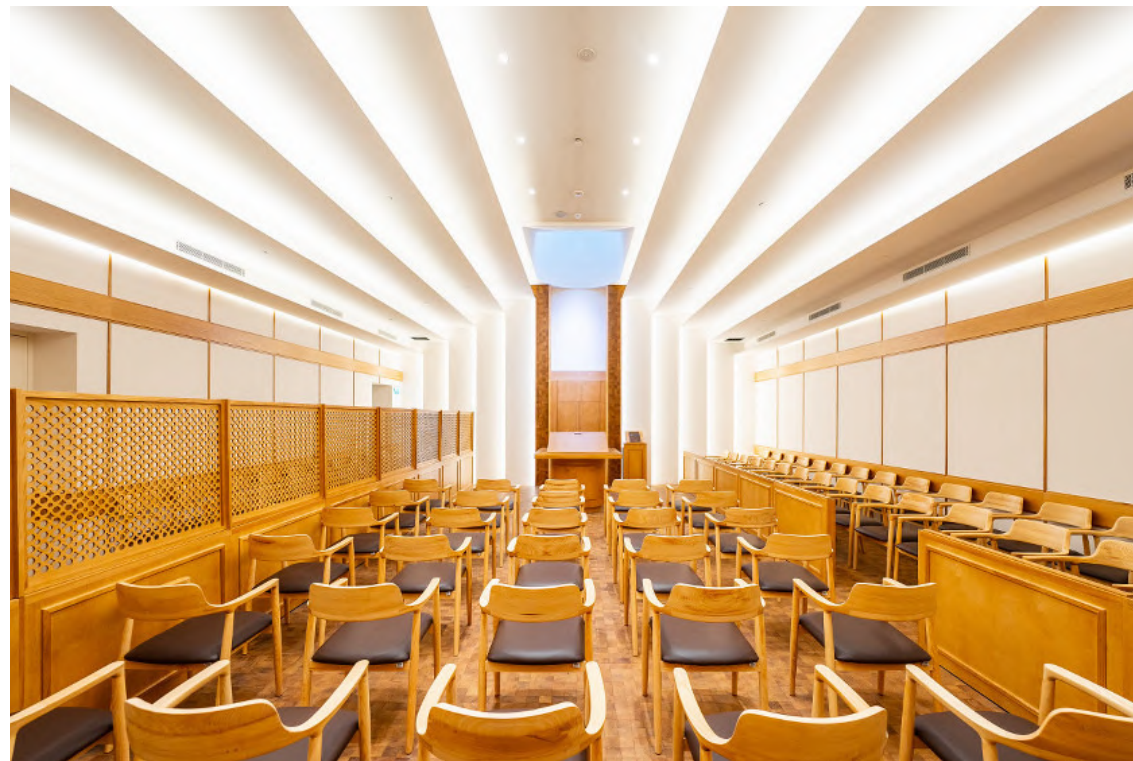

## אודותינו

EMESH DESIGN מבית נגריית אמש קמה מתוך דרישה של אדריכלים ומעצבים שחיפשו יעד אחד כדי לקבל מענה הן בעבודות הנגרות והן בריהוט הנייד לפרויקטים שלהם.

ב- EMESH DESIGN אנו מבינים את הדופק של אדריכלים ומעצבים שמעוניינים בשילוב של איכות וייחודיות בפרויקטים שלהם. במשך למעלה משלושה עשורים, נגריית אמש, מהווה בית לעבודות נגרות יוצאות דופן, ומספקת פרויקטים עם תשומת לב מרבית לפרטים הקטנים. כעת, אנו מרחיבים את מגוון המוצרים שלנו כדי לתת מענה שלם לכם, הלקוחות שלנו.