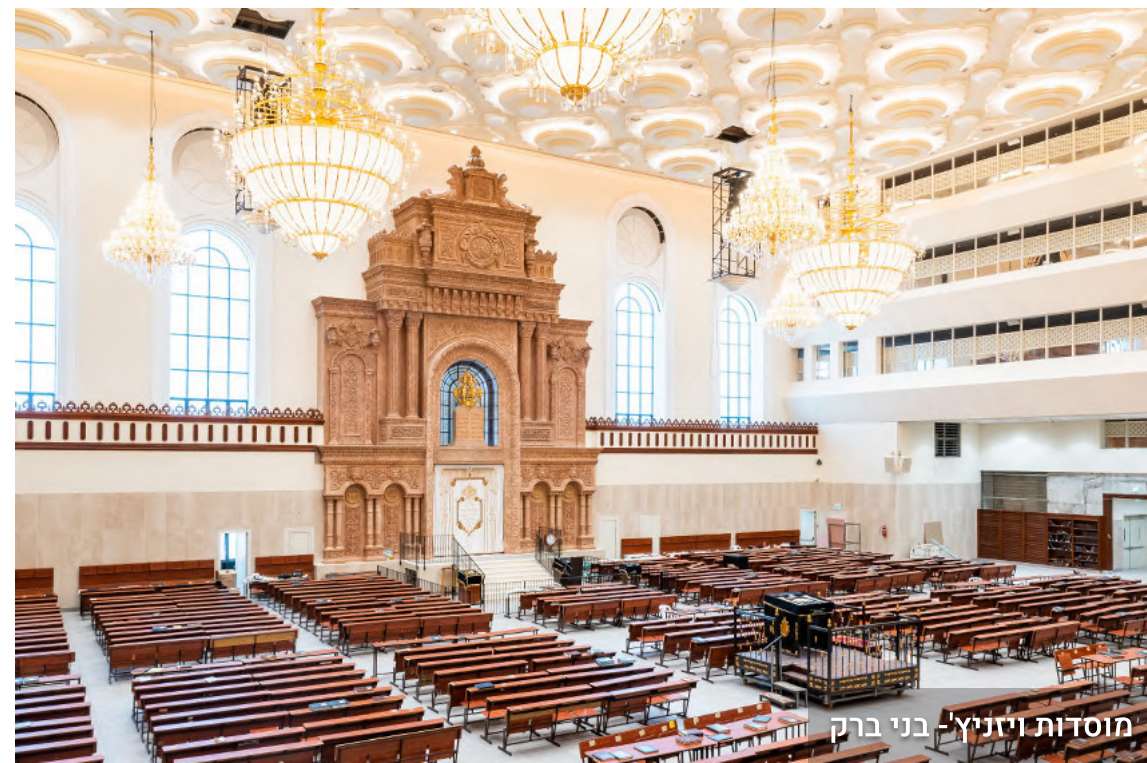

מטבח בירושלים

מוסדות ויניץ - בני ברק